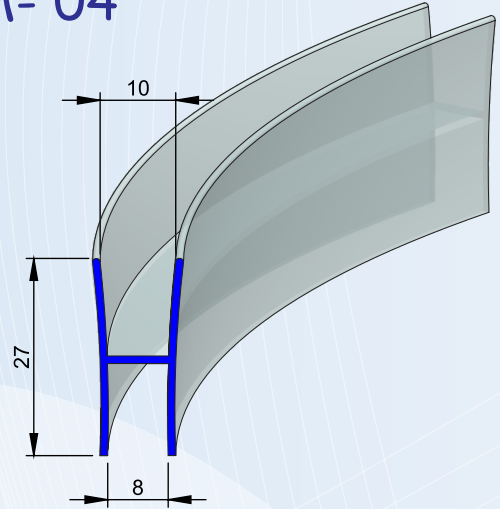

PAKET/ad 50 adet

CM- 04